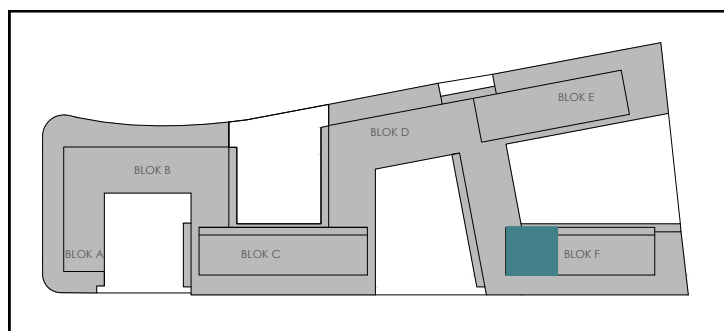

Appartement F|A6.1 : 3 slaapkamers

BONTINCK
ARCHITECTURE AND ENGINEERING

TONYFRETTONARCHITECTS

Erik Dhont bvba
Tuin- en landschapsarchitect

BESIX RED
Real Estate Development

IMMOGRA
PROJECT DEVELOPMENT

THV Besix RED en Immogra (S.D.G.B. NV)
Gemeenschappenlaan 100
BE-1200 Sint-Lambrechts-Woluwe | Belgium
T +32 9/243.41.40
k.verdonck@immogra.com